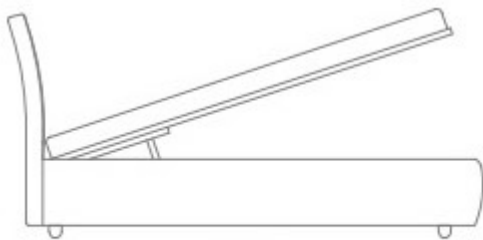

LETTO GEMMA

SCHEDA TECNICA

Codice prodotto: GEMMA-S

Struttura: in legno

Pannelli interni: in MDF

Contenitore: ad apertura pneumatica

Meccanismo: rete ortopedica a doghe

Rivestimento: ecopelle

Colore: vari, visibili nella cartella ecopelle in immagine

Misure rete: 90x190 cm

Misure letto: larghezza cm 106; lunghezza cm 210; altezza testiera cm 107

Letto interamente prodotto in Italia con tecniche di produzione artigianali

Disponibile anche nei formati matrimoniale, una piazza e mezzo o su misura. Disponibile con meccanismo verticale, orizzontale o senza vano contenitore.

Meccanismo verticale

Meccanismo Orizzontale