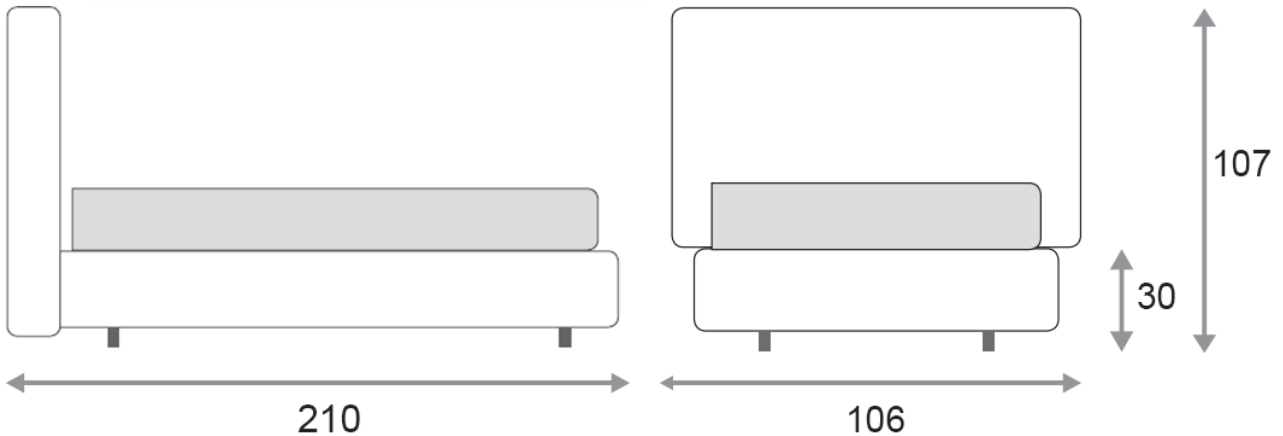

LETTO GEMMA

SCHEDA TECNICA

Codice prodotto: GEMMA-S

Struttura: in legno

Pannelli interni: in MDF

Contenitore: ad apertura pneumatica

Meccanismo: rete ortopedica a doghe

Rivestimento: ecopelle

Colore: vari, visibili nella cartella ecopelle in immagine

Misure rete: 90x190 cm

Misure letto: larghezza cm 106; lunghezza cm 210; altezza testiera cm 107

Letto interamente prodotto in Italia con tecniche di produzione artigianali

Disponibile anche nei formati matrimoniale, una piazza e mezzo o su misura. Disponibile con meccanismo verticale, orizzontale o senza vano contenitore.

Meccanismo verticale

Meccanismo Orizzontale