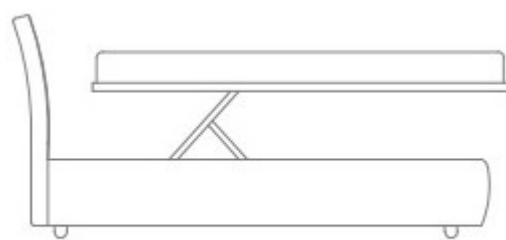

LETTO GEMMA

SCHEDA TECNICA

Codice prodotto: GEMMA-S

Struttura: in legno

Pannelli interni: in MDF

Contenitore: ad apertura pneumatica

Meccanismo: rete ortopedica a doghe

Rivestimento: ecopelle

Colore: vari, visibili nella cartella ecopelle in immagine

Misure rete: 90x190 cm

Misure letto: larghezza cm 106; lunghezza cm 210; altezza testiera cm 107

Letto interamente prodotto in Italia con tecniche di produzione artigianali

Disponibile anche nei formati matrimoniale, una piazza e mezzo o su misura. Disponibile con meccanismo verticale, orizzontale o senza vano contenitore.

Meccanismo verticale

Meccanismo Orizzontale