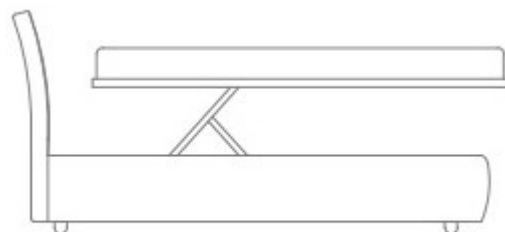

LETTO GIADA

SCHEMA TECNICA

Codice prodotto: GIADA-M

Struttura: in legno

Pannelli interni: in MDF

Contenitore: ad apertura pneumatica

Meccanismo: rete ortopedica a doghe

Rivestimento: ecopelle

Colore: vari, visibili nella cartella ecopelle in immagine

Misure rete: 160x190 cm

Misure letto: larghezza cm 174; lunghezza cm 210; altezza testiera cm 105

Letto interamente prodotto in Italia con tecniche di produzione artigianali

**Disponibile anche nei formati singolo, una piazza e mezzo o su misura.
Disponibile con meccanismo verticale, orizzontale o senza vano contenitore.**

Meccanismo verticale

Meccanismo Orizzontale