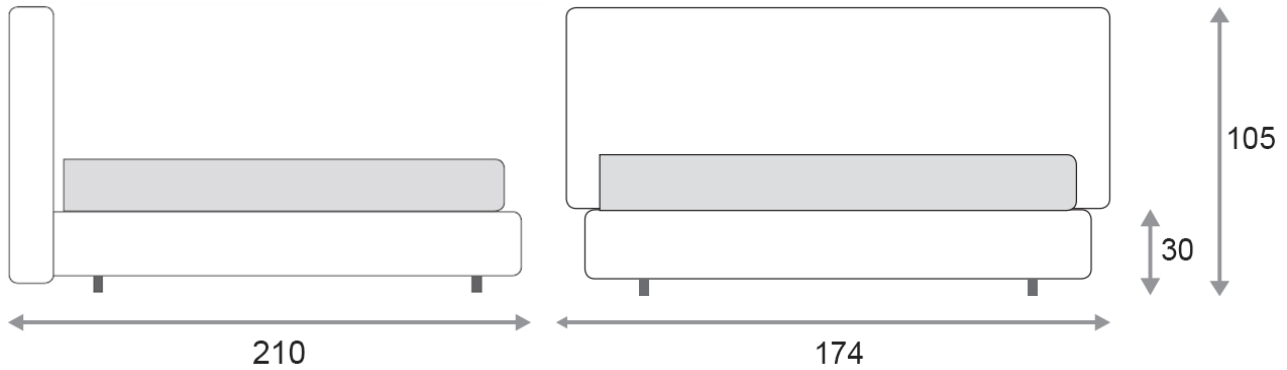

LETTO GIADA

SCHEMA TECNICA

Codice prodotto: GIADA-M

Struttura: in legno

Pannelli interni: in MDF

Contenitore: ad apertura pneumatica

Meccanismo: rete ortopedica a doghe

Rivestimento: ecopelle

Colore: vari, visibili nella cartella ecopelle in immagine

Misure rete: 160x190 cm

Misure letto: larghezza cm 174; lunghezza cm 210; altezza testiera cm 105

Letto interamente prodotto in Italia con tecniche di produzione artigianali

**Disponibile anche nei formati singolo, una piazza e mezzo o su misura.
Disponibile con meccanismo verticale, orizzontale o senza vano contenitore.**

Meccanismo verticale

Meccanismo Orizzontale