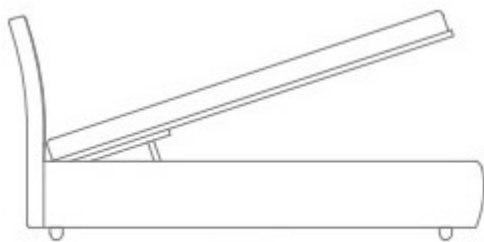

LETTO SOGNO

SCHEDA TECNICA

Codice prodotto: SOGNO-S

Struttura: in legno

Pannelli interni: in MDF

Contenitore: ad apertura pneumatica

Meccanismo: rete ortopedica a doghe

Rivestimento: ecopelle

Colore: vari, visibili nella cartella ecopelle in immagine

Misure rete: 90x190 cm

Misure letto: larghezza cm 137; lunghezza cm 208; altezza testiera cm 120

Letto interamente prodotto in Italia con tecniche di produzione artigianali

Disponibile anche nei formati matrimoniale, una piazza e mezzo o su misura. Disponibile con meccanismo verticale, orizzontale o senza vano contenitore.

Meccanismo verticale

Meccanismo Orizzontale