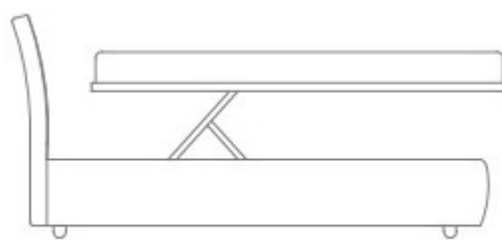

LETTO SOGNO

SCHEDA TECNICA

Codice prodotto: SOGNO-S

Struttura: in legno

Pannelli interni: in MDF

Contenitore: ad apertura pneumatica

Meccanismo: rete ortopedica a doghe

Rivestimento: ecopelle

Colore: vari, visibili nella cartella ecopelle in immagine

Misure rete: 90x190 cm

Misure letto: larghezza cm 137; lunghezza cm 208; altezza testiera cm 120

Letto interamente prodotto in Italia con tecniche di produzione artigianali

Disponibile anche nei formati matrimoniale, una piazza e mezzo o su misura. Disponibile con meccanismo verticale, orizzontale o senza vano contenitore.

Meccanismo verticale

Meccanismo Orizzontale