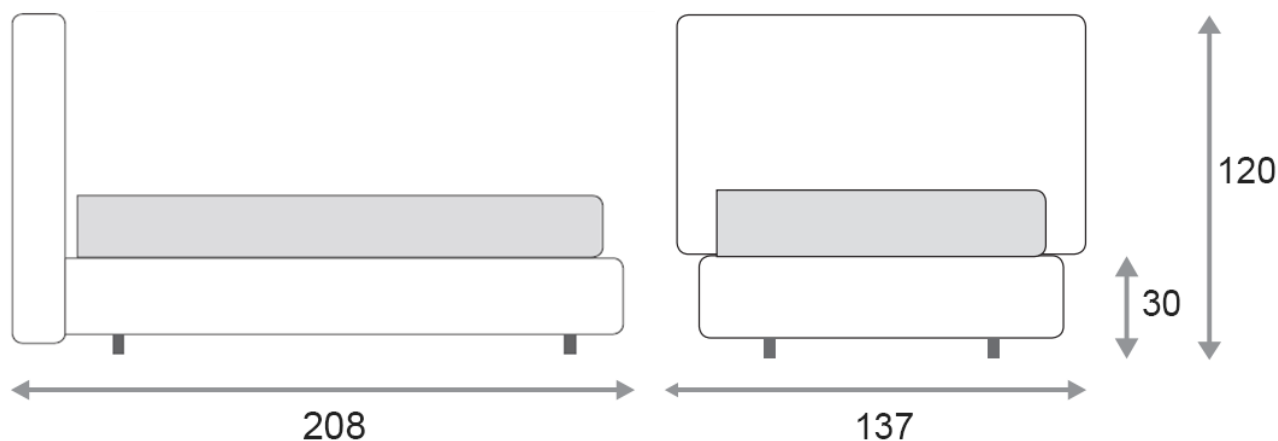

LETTO SOGNO

SCHEDA TECNICA

Codice prodotto: SOGNO-S

Struttura: in legno

Pannelli interni: in MDF

Contenitore: ad apertura pneumatica

Meccanismo: rete ortopedica a doghe

Rivestimento: ecopelle

Colore: vari, visibili nella cartella ecopelle in immagine

Misure rete: 90x190 cm

Misure letto: larghezza cm 137; lunghezza cm 208; altezza testiera cm 120

Letto interamente prodotto in Italia con tecniche di produzione artigianali

Disponibile anche nei formati matrimoniale, una piazza e mezzo o su misura. Disponibile con meccanismo verticale, orizzontale o senza vano contenitore.

Meccanismo verticale

Meccanismo Orizzontale